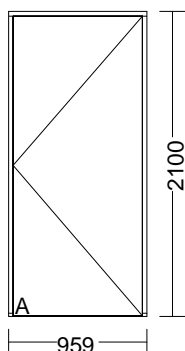

Tegningen er set Udefra.

Karm : 44 x 93 mm

Bund : 8 x 40 mm galv. jernskinne til nedstøbning

Design : A

Glat plade

Beslåning: A

Isat Assa 565 låsekasse
Med systemhængsler
Højre ud

Overfladebehandling

Leveres ubehandlet;

skal overfladebehandles inden montage

Dørplader kan krumme op til ca 10 mm,
navnlig ved opvarmede rum og solpåvirkning.
Dette er ikke reklamationsberettiget, hvis
dørene er uden alu-indlæg. Indhent pris.
Ingen garanti på mørke farver