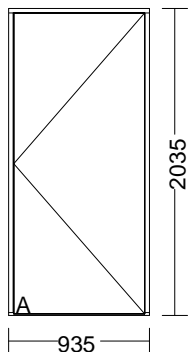

Karm : 44 x 93 mm
Bund : 8 x 40 mm galv. jernskinne til nedstøbning

Design A Glat plade
Beslåning: A Isat Assa 565 låsekasse
2 stk. Hamborghængsler
Højre ud

Overfladebehandling **Leveres ubehandlet;**
skal overfladebehandles inden montage
Dørplade leveres med Alu-indlæg

Tegningen er set Udefra.

ARKAS A/S Tlf.: 75 67 82 33 CVR 27969372
Raskvej 56 Fax: 75 67 84 99 Sydbank:
DK-8763 Rask Mølle Mail: info@arkas.dk 8147 0001579975

www.arkas.dk