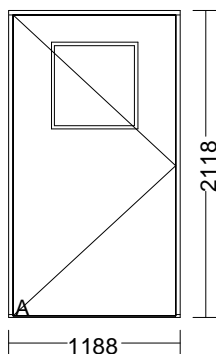

Udhusdør, isoleret.
Sandwichkonstruktion af fyrretræsramme med CFC-fri polyurethanskum og glat plade på begge sider. Tætningslister.

Tillæg for færdigmaling i valgfri RAL-farve Kr. 1.275,-

Karm : 44 x 93 mm
Bund : 8 x 40 mm galv. jernskinne til nedstøbning

Design A Glat plade
med 600 x 600 mm glasudskæring
isat klar lavenergi termo
NB; Alu-bundglasliste

Beslåning: A Isat Assa 565 låsekasse
Hamborghængsler
Venstre ud

Overfladebehandling **Leveres ubehandlet;**
skal overfladebehandles inden montage
Dørplade leveres med Alu-indlæg

Tegningen er set Udefra.