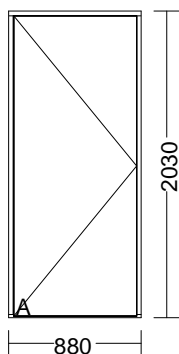

Kunde: 75678233 /

**ARKAS A/S**  
Raskvej 56  
8763 Rask Mølle

**2. SORT. RESTSALG  
TRÆDØRE**

Lev.Bet. Afhentes af kunden  
Betal..Bet. Netto Kontant

Pos.	Antal	BxH	Beskrivelse	Å-pris Dkr	%Rabat	Pris incl. moms
2 nr. 2	1 Stk.	880 x 2030 mm	Udv. karm mål	4000,00	40,00	2400,00