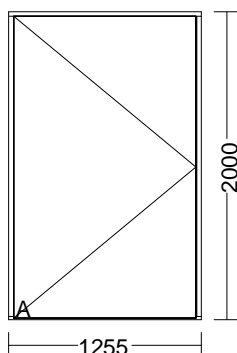

**2. SORT. RESTSALG
TRÆDØRE**

Lev.Bet. Afhentes af kunden
Betalt.Bet. Netto Kontant

Pos.	Antal	BxH	Beskrivelse	Å-pris Dkr	%Rabat	Pris incl. moms
7 nr. 7	1 Stk.	1255 x 2000 mm	Udv. karm mål	6100,00	40,00	3660,00

Udhusdør, isoleret.
Sandwichkonstruktion af fyrretræsramme med CFC-fri polyurethanskum og glat plade på begge sider. Tætningslister.

Tillæg for færdigmaling i valgfri RAL-farve Kr. 1.275,-

Karm : 44 x 93 mm
Bund : 8 x 40 mm galv. jernskinne til nedstøbning

Design A Glat plade
Beslåning: A Isat Assa 565 låsekasse
Hamborghængsler
Venstre ud

Overfladebehandling **Leveres ubehandlet;**
skal overfladebehandles inden montage
Dørplade leveres med Alu-indlæg

Tegningen er set Udefra.

8 nr. 8	1 Stk.	1188 x 2118 mm	Udv. karm mål	6800,00	40,00	4080,00