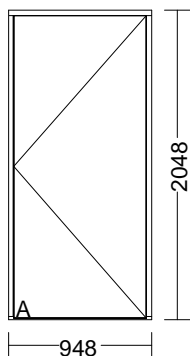

**2. SORT. RESTSALG
TRÆDØRE**

Lev.Bet. Afhentes af kunden
Betal..Bet. Netto Kontant

Pos.	Antal	BxH	Beskrivelse	Å-pris Dkr	%Rabat	Pris incl. moms
3 nr. 3	1 Stk.	948 x 2048 mm	Udv. karm mål	4000,00	40,00	2400,00