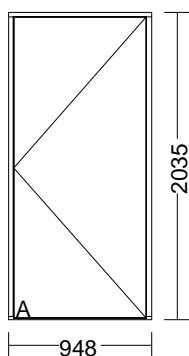

Tegningen er set Udefra.