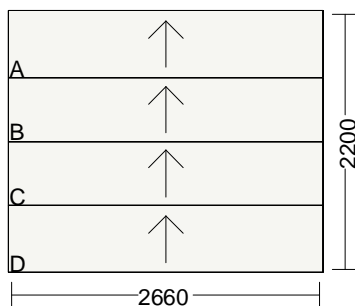

RESTSALG - STÅLPORTE

Pos.	Antal	BxH	Beskrivelse	Å-pris Dkr	%Rabat	Beløb Dkr
1	1 Stk.	2660 x 2200 mm	Hulmål	13600,00	50,00	4760,00
D20					30,00	

TYPE SILK stålledehejseport.

Isoleret med polyurethanskum, elementtykkelse 40 mm. Hvid indiv. Tætning mellem elementer. Gummitætning i sider, bund & top. Komplet galv. beslag. Forberedt for automatik - dvs. uden greb/lås

Leveres i standard farve RAL 9016 hvid udv.

Design	A, B, C, D	GLAT udvendigt, uden struktur
Beslåning:	A	Med lavhejsbeslag (frontmonterede torsionsfjedre) Min. overhøjde : 210 mm Min. sideplads : 120 mm til hver side

Farve **Omlakeret i RAL 9016 Trafik Hvid**
(kun frontside)

Tegningen er set Udefra.

RESTSALG - STÅLPORTE

Pos.	Antal	BxH	Beskrivelse	Å-pris Dkr	%Rabat	Beløb Dkr
2 D21	1 Stk.	3350 x 2200 mm	Hulmål	14790,00	50,00 30,00	5176,50

TYPE TREND ståledhejseport.

Isoleret med polyurethanskum, elementtykkelse 40 mm. Hvid indv. Tætning mellem elementer. Gummitætning i sider, bund & top. Komplet galv. beslag. Forberedt for automatik - dvs. uden greb/lås