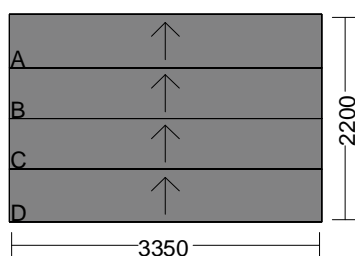

RESTSALG - STÅLPORTE

Pos.	Antal	BxH	Beskrivelse	Å-pris Dkr	%Rabat	Beløb Dkr
1	1 Stk.	2660 x 2200 mm	Hulmål	13600,00	50,00	4760,00
D20					30,00	

TYPE SILK stålledehejseport.

Isoleret med polyurethanskum, elementtykkelse 40 mm. Hvid indiv. Tætning mellem elementer. Gummitætning i sider, bund & top. Komplet galv. beslag. Forberedt for automatik - dvs. uden greb/lås

Leveres i standard farve RAL 9016 hvid udv.

Design	A, B, C, D	GLAT udvendigt, uden struktur
Beslåning:	A	Med lavhejsbeslag (frontmonterede torsionsfjedre) Min. overhøjde : 210 mm Min. sideplads : 120 mm til hver side

Farve **Omlakeret i RAL 9016 Trafik Hvid**
(kun frontside)

Tegningen er set Udefra.

RESTSALG - STÅLPORTE

Pos.	Antal	BxH	Beskrivelse	Å-pris Dkr	%Rabat	Beløb Dkr
2 D21	1 Stk.	3350 x 2200 mm	Hulmål	14790,00	50,00 30,00	5176,50

TYPE TREND ståledhejseport.

Isoleret med polyurethanskum, elementtykkelse 40 mm. Hvid indv. Tætning mellem elementer. Gummitætning i sider, bund & top. Komplet galv. beslag. Forberedt for automatik - dvs. uden greb/lås