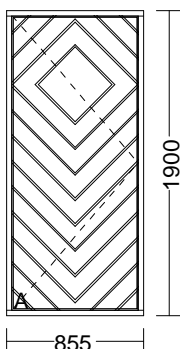

Tegningen er set Udefra.

ARKAS A/S

Raskvej 56

DK-8763 Rask Mølle

Tlf.: 75 67 82 33

Fax: 75 67 84 99

Mail: info@arkas.dk

CVR 27969372

Sydbank:

8147 0001579975