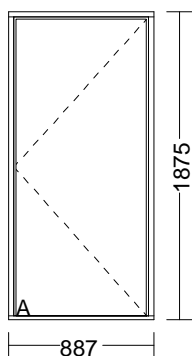

Tegningen er set Udefra.