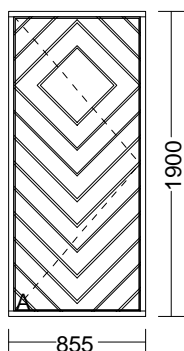

Karm : 44 x 93 mm  
Bund : 44 x 93 mm Hårdtræsbund

Design A CNC-udfræste 4" spor i Harlekin mønster

Beslåning: A Isat Assa 565 låsekasse  
Hamborghængsler  
Højre ind

Overfladebehandling **RAL 9016 Trafik hvid**