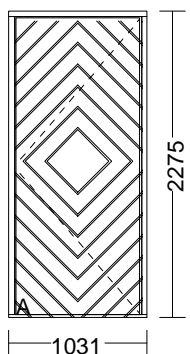

NB; Leveres med ubehandlet karme.

*****

Karm : 54 x 115 mm

Bund : 25 x 115 mm alubundstykke

Design A

CNC-udfræste 4" spor i Harlekin mønster

Beslåning: A

Udfræsning for Fix M5435 stanglås

Hamborghængsler

Venstre ind

Overfladebehandling

NCS S 8005-G50Y Vogngrøn

Dørplade leveres med Alu-indlæg

Tegningen er set Udefra.

ARKAS A/S

Raskvej 56

DK-8763 Rask Mølle

Tlf.: 75 67 82 33

Fax: 75 67 84 99

Mail: info@arkas.dk

CVR 27969372

Sydbank:

8147 0001579975

www.arkas.dk