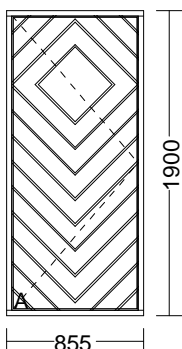

Vore Ref.

**Lev.Tid**

Lev.Bet. Afhentes af kunden

Betal..Bet. Netto Kontant

Side 2 / 9

Pos.	Antal	BxH	Beskrivelse	Å-pris Dkr	%Rabat	Beløb Dkr
2 D2	1 Stk.	855 x 1900 mm	Udv. karmmål <b>TYPE FLEX, isoleret garagedør til udvendig brug. Sandwichkonstruktion af fyrretræsramme med CFC-fri polyurethanskum og plade til CNC-udfræsning udvendigt og glat plade indvendigt. Tætningslister.</b>	13315,00	<b>50,00</b>	6657,50

**Tegningen er set Udefra.**

Karm : 44 x 93 mm  
Bund : 44 x 93 mm Hårdtræsbund

Design A CNC-udfræste 4" spor i Harlekin mønster

Beslåning: A Isat Assa 565 låsekasse  
Hamborghængsler  
Højre ind

Overfladebehandling **RAL 9016 Trafik hvid**