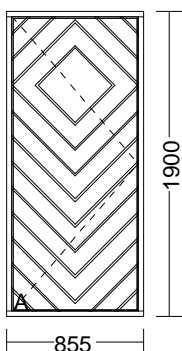

Karm : 44 x 93 mm  
Bund : 44 x 93 mm Hårdtræsbund

Design A CNC-udfræste 4" spor i Harlekin mønster

Beslåning: A Isat Assa 565 låsekasse  
Hamborghængsler  
Højre ind

Overfladebehandling **RAL 9016 Trafik hvid**