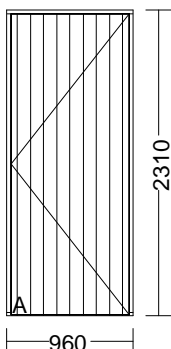

Tegningen er set Udefra.