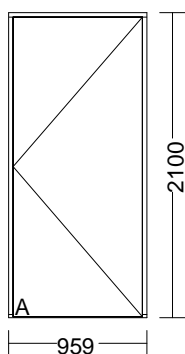

Tegningen er set Udefra.

ARKAS A/S

Raskvej 56

DK-8763 Rask Mølle

Tlf.: 75 67 82 33

Fax: 75 67 84 99

Mail: info@arkas.dk

CVR 27969372

Sydbank:

8147 0001579975

www.arkas.dk