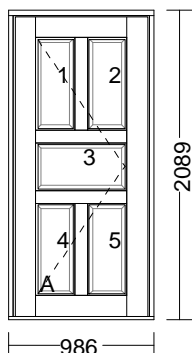

Lev.Bet. Afhentes af kunden

Betal..Bet. Netto Kontant

Side 5 / 9

Pos.	Antal	BxH	Beskrivelse	Å-pris Dkr	%Rabat	Beløb Dkr
5	1 Stk.	986 x 2089 mm	Udv. karmmål	12500,00	50,00	6250,00

D5

**TYPE FLEX, isoleret garagedør til udvendig brug.  
Sandwichkonstruktion af fyrretræsramme med CFC-fri  
polyurethanskum og plade til CNC-udfræsning udvendigt og glat  
plade indvendigt. Tætningslister.**