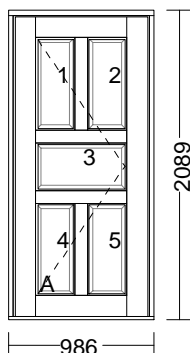

**Lev.Tid**

Lev.Bet. Afhentes af kunden

Betal..Bet. Netto Kontant

Side 5 / 9

Pos.	Antal	BxH	Beskrivelse	Å-pris Dkr	%Rabat	Beløb Dkr
5	1 Stk.	986 x 2089 mm	Udv. karmmål	12500,00	50,00	6250,00

D5

**TYPE FLEX, isoleret garagedør til udvendig brug.  
Sandwichkonstruktion af fyrretræsramme med CFC-fri  
polyurethanskum og plade til CNC-udfræsning udvendigt og glat  
plade indvendigt. Tætningslister.**