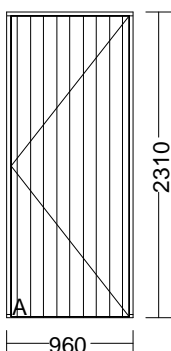

Tegningen er set Udefra.

ARKAS A/S

Raskvej 56

DK-8763 Rask Mølle

Tlf.: 75 67 82 33

Fax: 75 67 84 99

Mail: info@arkas.dk

CVR 27969372

Sydbank:

8147 0001579975