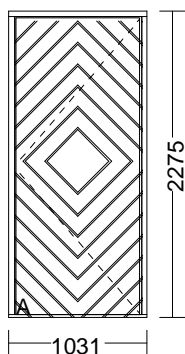

NB; Leveres med ubehandlet karme.

*****

Karm : 54 x 115 mm

Bund : 25 x 115 mm alubundstykke

Design A

CNC-udfræste 4" spor i Harlekin mønster

Beslåning: A

Udfræsning for Fix M5435 stanglås

Hamborghængsler

Venstre ind

Overfladebehandling

NCS S 8005-G50Y Vogngrøn

Dørplade leveres med Alu-indlæg

Tegningen er set Udefra.

ARKAS A/S

Raskvej 56

DK-8763 Rask Mølle

Tlf.: 75 67 82 33

Fax: 75 67 84 99

Mail: info@arkas.dk

CVR 27969372

Sydbank:

8147 0001579975

www.arkas.dk