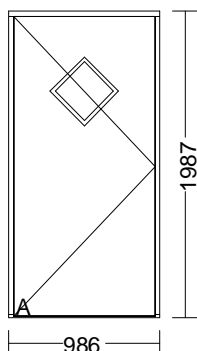

Tegningen er set Udefra.