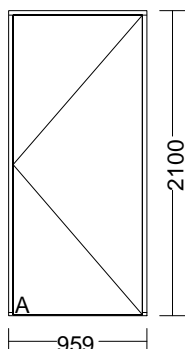

Design A

Glat plade

Beslåning: A

Isat Assa 565 låsekasse
Med systemhængsler
Højre ud

Overfladebehandling

Leveres ubehandlet

skal overfladebehandles inden montage

Dørplader kan krumme op til ca 10 mm,
navnlig ved opvarmede rum og solpåvirkning.
Dette er ikke reklamationsberettiget, hvis
dørene er uden alu-indlæg. Indhent pris.
Ingen garanti på mørke farver

Tegningen er set Udefra.

9	1 Stk.	950 x 1978 mm	Udv. karmmål	5800,00	50,00	2900,00

D13

**Udhusdør, isoleret.
Sandwichkonstruktion af fyrretræsramme med CFC-fri
polyurethanskum og glat plade på begge sider. Tætningslister.**

Karm : 44 x 93 mm

Bund : 8 x 40 mm galv. jernskinne til nedstøbning