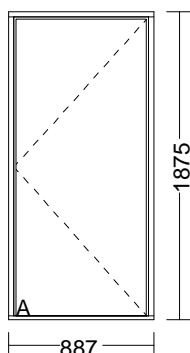

Tegningen er set Udefra.

ARKAS A/S

Raskvej 56

DK-8763 Rask Mølle

Tlf.: 75 67 82 33

Fax: 75 67 84 99

Mail: info@arkas.dk

CVR 27969372

Sydbank:

8147 0001579975