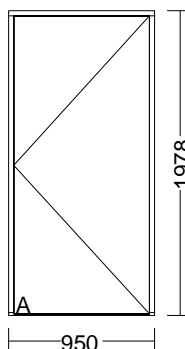

Design A

Glat plade

Beslåning: A

Isat Assa 565 låsekasse
Hamborghængsler
Højre ud

Overfladebehandling

RAL 9010 Renhvid

Dørplader kan krumme op til ca 10 mm,
navnlig ved opvarmede rum og solpåvirkning.
Dette er ikke reklamationsberettiget, hvis
dørene er uden alu-indlæg. Indhent pris.
Ingen garanti på mørke farver

Tegningen er set Udefra.

ARKAS A/S

Raskvej 56

DK-8763 Rask Mølle

Tlf.: 75 67 82 33

Fax: 75 67 84 99

Mail: info@arkas.dk

CVR 27969372

Sydbank:

8147 0001579975

www.arkas.dk