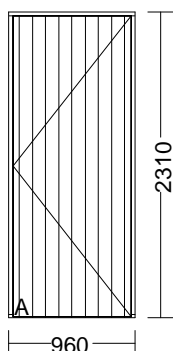

Vore Ref.

**Lev.Tid**

Lev.Bet. Afhentes af kunden

Betal..Bet. Netto Kontant

Side 3 / 9

Pos.	Antal	BxH	Beskrivelse	Å-pris Dkr	%Rabat	Beløb Dkr
3 D3	1 Stk.	960 x 2310 mm	Udv. karmmål	21240,00	50,00	10620,00

**Tegningen er set Udefra.**