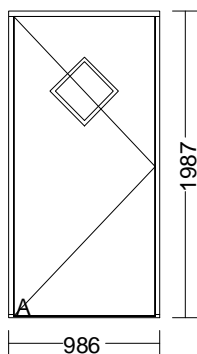

Tegningen er set Udefra.