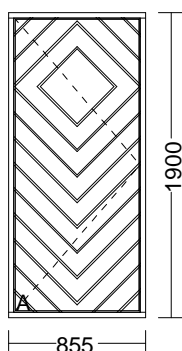

RETSALG - TRÆDØRE

Pos.	Antal	BxH	Beskrivelse	Å-pris Dkr	%Rabat	Beløb Dkr
1	1 Stk.	900 x 1920 mm	Udv. karm mål	4950,00	50,00	1732,50
D1					30,00	

**UdhUSDør, isoleret.
Sandwichkonstruktion af fyrretræsramme med CFC-fri polyurethanskum og glat plade på begge sider. Tætningslister.**

Karm : 44 x 115 mm
Bund : 8 x 40 mm galv. jernskinne til nedstøbning

Design A Glat plade
Beslning: A Isat Assa Fix 3 punkt lukke
 Hamborghngsler
 Venstre ind

Overfladebehandling **Leveres ubehandlet;**
 skal overfladebehandles inden montage

Karm : 44 x 93 mm
Bund : 44 x 93 mm Hårdtræsbund

Design A CNC-udfræste 4" spor i Harlekin mønster

Beslåning: A Isat Assa 565 låsekasse
Hamborghængsler
Højre ind

Overfladebehandling **RAL 9016 Trafik hvid**