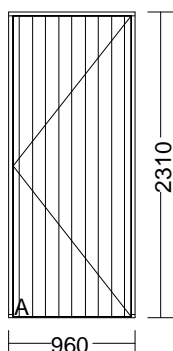

RESTSALG - TRÆDØRE

Pos.	Antal	BxH	Beskrivelse	Å-pris Dkr	%Rabat	Beløb Dkr
7 D16	1 Stk.	960 x 2310 mm	Udv. karmmål	21240,00	50,00 30,00	7434,00

**TYPE UNIQUE mahogni, isoleret garagedør til udvendig brug.
Sandwichkonstruktion med CFC-fri polyurethanskum, mahognifinér
udvendigt og glat mahognifinér på indv. side.
Tætningslister. karm og ramme i mahogni.**

NB; Rustfri sparkeplade er 150 mm.

Karm : 44 x 93 mm
Bund : 8 x 40 mm galv. jernskinne til nedstøbning

Design   A   4" lodret spor

Mahogni

Beslåning: A   Isat Assa 565 låsekasse
Hamborghængsler
Højre ud

Overfladebehandling   **Grundbehandlet med Mahogni-olie;**
skal efterbehandles inden montage

Dørplade leveres med Alu-indlæg

Tilbehør: Plan rustfri sparkeplade i bund på begge sider

Tegningen er set Udefra.