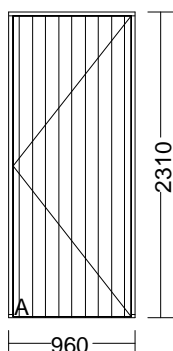

RESTSALG - TRÆDØRE

Pos.	Antal	BxH	Beskrivelse	Å-pris Dkr	%Rabat	Beløb Dkr
6 D15	1 Stk.	960 x 2310 mm	Udv. karmmål	21240,00	50,00 30,00	7434,00

Tegningen er set Udefra.

**TYPE UNIQUE mahogni, isoleret garagedør til udvendig brug.
Sandwichkonstruktion med CFC-fri polyurethanskum, mahognifinér
udvendigt og glat mahognifinér på indv. side.
Tætningslister. karm og ramme i mahogni.**

NB; Rustfri sparkeplade er 150 mm.

Karm : 44 x 93 mm
Bund : 8 x 40 mm galv. jernskinne til nedstøbning

Design A 4" lodret spor

Mahogni

Beslåning: A Isat Assa 565 låsekasse
Hamborghængsler
Højre ud

Overfladebehandling **Grundbehandlet med Mahogni-olie;**
skal efterbehandles inden montage

Dørplade leveres med Alu-indlæg

Tilbehør: Plan rustfri sparkeplade i bund på begge sider