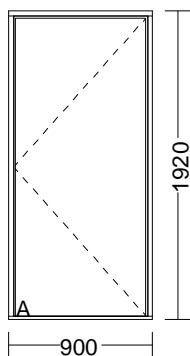

RETSALG - TRÆDØRE

Pos.	Antal	BxH	Beskrivelse	Å-pris Dkr	%Rabat	Beløb Dkr
1	1 Stk.	900 x 1920 mm	Udv. karm mål	4950,00	50,00	1732,50
D1					30,00	

**UdhUSDør, isoleret.
Sandwichkonstruktion af fyrretræsramme med CFC-fri polyurethanskum og glat plade på begge sider. Tætningslister.**

Karm : 44 x 115 mm
Bund : 8 x 40 mm galv. jernskinne til nedstøbning

Design   A   Glat plade
Beslning: A   Isat Assa Fix 3 punkt lukke
                                          Hamborghngsler
                                          Venstre ind

Overfladebehandling   **Leveres ubehandlet;**
                                          skal overfladebehandles inden montage

Drplader kan krumme op til ca 10 mm,
navnlig ved opvarmede rum og solpvirkning.
Dette er ikke reklamationsberettiget, hvis
drene er uden alu-indlg. Indhent pris.
Ingen garanti p mrke farver

Tegningen er set Udefra.

Tilbehr: Med alu-vandnse i bund