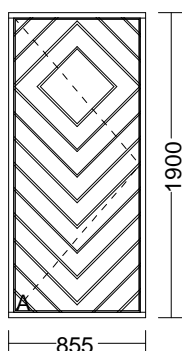

RETSALG - TRÆDØRE

Pos.	Antal	BxH	Beskrivelse	Å-pris Dkr	%Rabat	Beløb Dkr
1	1 Stk.	900 x 1920 mm	Udv. karm mål	4950,00	50,00	1732,50
D1					30,00	

**UdhUSDør, isoleret.
Sandwichkonstruktion af fyrretræsramme med CFC-fri polyurethanskum og glat plade på begge sider. Tætningslister.**

Karm : 44 x 115 mm
Bund : 8 x 40 mm galv. jernskinne til nedstøbning

Design A Glat plade
Beslning: A Isat Assa Fix 3 punkt lukke
 Hamborghngsler
 Venstre ind

Overfladebehandling **Leveres ubehandlet;**
 skal overfladebehandles inden montage

Drplader kan krumme op til ca 10 mm,
navnlig ved opvarmede rum og solpvirkning.
Dette er ikke reklamationsberettiget, hvis
drene er uden alu-indlg. Indhent pris.
Ingen garanti p mrke farver

Tegningen er set Udefra.

Karm : 44 x 93 mm
Bund : 44 x 93 mm Hårdtræsbund

Design A CNC-udfræste 4" spor i Harlekin mønster

Beslåning: A Isat Assa 565 låsekasse
Hamborghængsler
Højre ind

Overfladebehandling **RAL 9016 Trafik hvid**