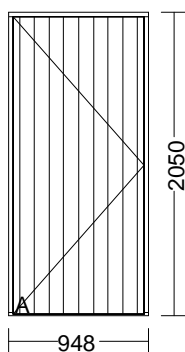

RETSALG - TRÆDØRE

Pos.	Antal	BxH	Beskrivelse	Å-pris Dkr	%Rabat	Beløb Dkr
1	1 Stk.	900 x 1920 mm	Udv. karm mål	4950,00	50,00	1732,50
D1					30,00	

**UdhUSDør, isoleret.
Sandwichkonstruktion af fyrretræsramme med CFC-fri polyurethanskum og glat plade på begge sider. Tætningslister.**

Lev. Adresse:

RESTSALG - TRÆDØRE

Pos.	Antal	BxH	Beskrivelse	Å-pris Dkr	%Rabat	Beløb Dkr
4 D5	1 Stk.	948 x 2050 mm	Udv. karm mål	4950,00	50,00 30,00	1732,50

**TYPE CLASSIC, isoleret garagedør til udvendig brug.
Sandwichkonstruktion af fyrretræsramme med CFC-fri
polyurethanskum og 7 mm krydsfiner med 4" spor udvendigt og
glat plade indvendigt. Tætningslister.**