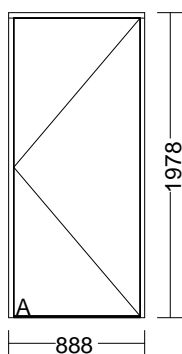

RESTSALG - TRÆDØRE

Pos.	Antal	BxH	Beskrivelse	Å-pris Dkr	%Rabat	Beløb Dkr
5 D6	1 Stk.	888 x 1978 mm	Udv. karm mål	3450,00	50,00 30,00	1207,50

Udhusdør, isoleret.
Sandwichkonstruktion af fyrretræsramme med CFC-fri polyurethanskum og glat plade på begge sider. Tætningslister.

Karm : 44 x 93 mm
Bund : Uden bund

Design : A
Beslåning: A

Dørplade indv.
Dørplade udv.
Karm

Glat plade
Isat Assa 565 låsekasse
2 stk. Hamborghængsler
Højre ud

RAL 7016 Antracit grå

RAL 7016 Antracit grå

Leveres ubehandlet

Skal overfladebehandles inden montage

Dørplader kan krumme op til ca 10 mm, navnlig ved opvarmede rum og solpåvirkning. Dette er ikke reklamationsberettiget, hvis dørene er uden alu-indlæg. Indhent pris. Ingen garanti på mørke farver

Tegningen er set Udefra.